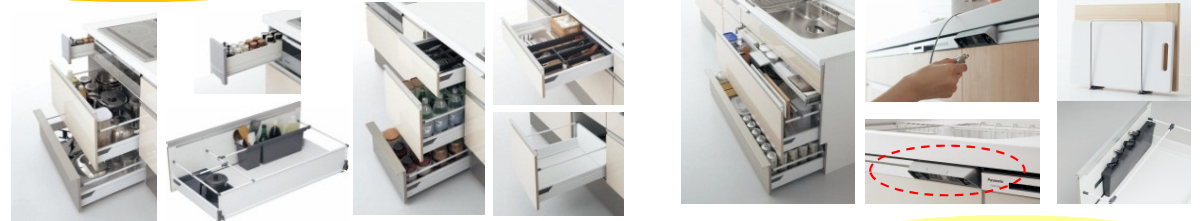

※イメージ写真のため実際の標準仕様とは内容が異なります。

毎日が美味しくなるキッチンへ…

イメージ写真

標準仕様イメージ

Floor unit

●コンロ下スライド
多目的ボックス・ポルトトレイと調味料を収納する小引き出し付。

●2段引き出しストッカー付
引き出しには小さなものが効率よく収納できる樹脂トレイ付。

●シンク下スライド **クッキングコンセント搭載**
上置きトレイ・多目的ボックス付き。包丁差し・まな板スタンドを装備。

フロアユニット

閉まりきる約6cm手前からダンバーが働き、衝撃で食器同士がぶつかり合うのを抑えながら静かに閉まります。

ソフトクローズ機構

フルオープンレール

使いやすく、容量たっぷりの立体収納。

Color select

料理をもっとラクに、もっと楽しく。

Specification

◆扉柄

◆キッチンボード

◆シンク

作業はかどるスラくるネット付

●スキマレスシンク (ステンレスMタイプ)
カウンターとの段差が小さく、継ぎ目の隙間がないシンクと一体の排水口も汚れがたまりにくいのでお手入れラクラクです。

◆水栓金具

●浄水器内蔵シャワー混合水栓
みず工房スタンダード
先端に浄水器が内蔵。シンク回りが広々使えます。

◆カウンター

◆調理機器

◆レンジフード

◆食器洗い乾燥機

●人造大理石カウンター
自然な質感と高級感が魅力です。

●ガラストップガスコンロ 幅600mm
両面焼ワイドグリル 全口温度センサ
操作:プッシュ&レバー式
トッププレート色:シルバーミラー色
<QSS31L8J>

●スマートフード2 (シロッコファン)
QSS43AH2ZM 常時
【シルバー色】 常時換気機能付

●食器洗い乾燥機 【シルバー色】
QSS45RD6SD スマートエコ
深型(幅450mm) ドアパネル仕様