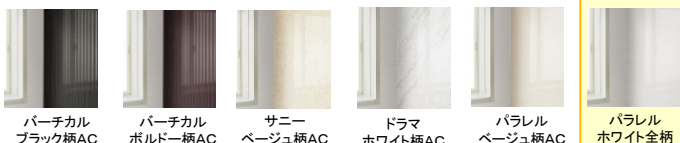

モザイク硝子ブルー柄AC, モザイク硝子ブラウン柄AC, アンティークブラック柄AC, アンティークブラウン柄AC, パラレルピンク柄AC, パラレルグリーン柄AC

バーチカルブラック柄AC, バーチカルホルダー柄AC, サニーベージュ柄AC, ドラマホワイト柄AC, パラレルベージュ柄AC, パラレルホワイト全柄

※グレイスホワイト柄(GW)との組み合わせ

アクセントパネル(AC)カウンター側の壁1面にアクセントパネルを採用し、他3面を周辺パネルで構成

他3面
PW柄:パラレルホワイト柄
GW柄:グレイスホワイト柄