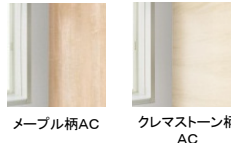

ウォールナット柄AC, チェリー柄AC

メープル柄AC, クレマストーン柄AC, グレイスホワイト全柄

アクセントパネル(AC)カウンター側の壁1面にアクセントパネルを採用し、他3面を周辺パネルで構成