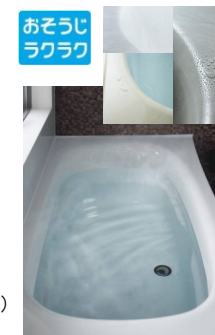

### アクアマール人造大理石保温浴槽

キレイが長く続く、つややかな浴槽

フッ素配合の新素材で、汚れが付きにくくキレイが長持ち。深みや奥行きのある流れ模様の再現で、天然の大理石をイメージしました。

ゆったりしたやさしいカタチ

ベーシックな浴槽もスタイリッシュに。

Esライン浴槽

浴槽内ステップ付きで、半身浴や親子入浴もゆったり。環境にやさしい節水タイプの浴槽です。

アーチ浴槽

脚も伸ばしてゆったり。ゆるやかな曲線がスタイリッシュな印象を与えます。

断熱組みワタ(フック付き)

保温浴槽

5時間経っても、約2℃下がるだけ。追い炊き回数が減らせるから光熱費がお得。

### スマミカフロア

床のスマミに目地がないので  
汚れがおとしやすい。