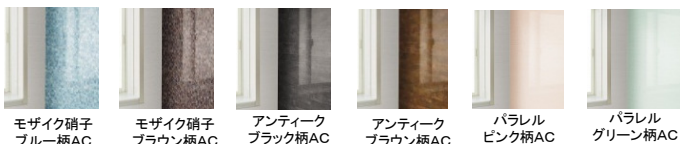

Color select

壁柄

※パラレルホワイト柄(PW)との組み合わせ