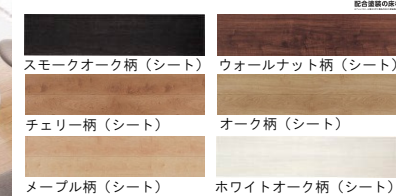

●扉

フラットタイプ

●ハンドル

T1型  
サテンシルバー色  
(塗装)

ジョイハードフロアA

傷に強く、車椅子の使用にも耐えられます。しかも汚れが付きにくい床材です。

熱に強い基材を採用しているため、床暖房の仕上材に適しています。

高気密型床下収納庫