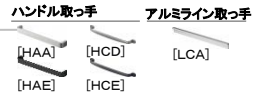

●ウォールユニット 高さ700mm
耐震ロック機構を標準装備。シンプルな取っ手レスを採用。

ウォールユニット 特長
シンプルな取っ手レスを採用。扉の下方を手にひっかけて開閉します。

Color select

料理をもっとラクに、もっと楽しく。

Specification

◆扉柄

10シリーズ

ハンドル取っ手+つまみ取っ手

ホワイト [IW] ベージュ [MV]

20シリーズ

◆キッチンボード

ライトナイーブ柄
ホワイト

ネオマープル柄
ホワイト

◆シンク

作業がはかどるスラくるネット付

左右自在に動かせます