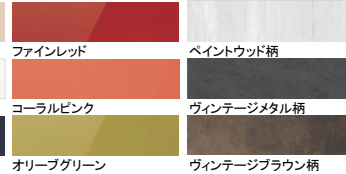

CH20シリーズ

◆カウンター