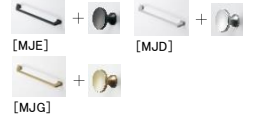

●ウォールユニット 高さ700mm
耐震ロック機構を標準装備。シンプルな取っ手レスを採用。

ウォールユニット 特長
シンプルな取っ手レスを採用。扉の下方を手にひっかけて開閉します。

Color select

料理をもっとラクに、もっと楽しく。

Specification

◆扉柄

10シリーズ

ハンドル取っ手+つまみ取っ手

ホワイト [IW] ベージュ [MV]

20シリーズ

◆キッチンボード

ライトナイーブ柄
ホワイト

ネオマープル柄
ホワイト

◆シンク

作業がはかどるスラくるネット付

左右自在に動かせます