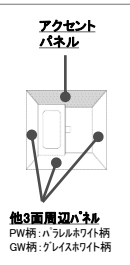

アーチ浴槽

脚も伸ばしてゆったり。ゆるやかな曲線がスタイリッシュな印象を与えます。

断熱組みフタ(フック付き)

保温浴槽

5時間経っても、約2°C下がるだけ。追い炊き回数が減らせるから光熱費がお特。

スミピカフロア

床のスミに目地がないので
汚れがおとしやすい。

床表面に微細な凹凸を
施して、滑りにくく、乾き
やすい床パターン。

ささっとキレイ排水口

フッ素コーティングで、約10年間汚れはじき効果。ヌメリを簡単に落とせます。髪の毛もはがれやすく、捨てやすい。

Color select

壁柄

床

浴槽

収納棚

エプロン