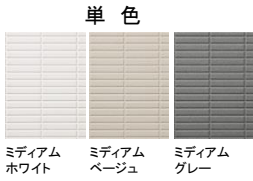

アーチ浴槽

脚も伸ばしてゆったり。ゆるやかな曲線がスタイリッシュな印象を与えます。

断熱組みフタ(フック付き)

保温浴槽

5時間経っても、約2°C下がるだけ。追い炊き回数が減らせるから光熱費がお特。

スミピカフロア

床のスミに目地がないので
汚れがおとしやすい。

床表面に微細な凹凸を
施して、滑りにくく、乾き
やすい床パターン。

ささっとキレイ排水口

フッ素コーティングで、約10年間汚れはじき効果。ヌメリを簡単に落とせます。髪の毛もはがれやすく、捨てやすい。

Color select

壁柄

床

浴槽

収納棚

エプロン