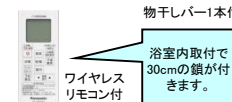

Feature

アクアマール人造大理石保温浴槽

キレイが長く続く、つややかな浴槽

フッ素配合の新素材で、汚れが付きにくくキレイが長持ち。
深みや奥行き感のある流れ模様の再現で、天然の大理石をイメージしました

ゆったりしたやさしいカタチ

ベーシックな浴槽もスタイリッシュに。

浴槽内ステップ付きで、半身浴や親子入浴もゆったり。
環境にやさしい節水タイプの浴槽です。

脚も伸ばしてゆったり。ゆるやかな曲線が
スタイリッシュな印象を与えます。

5時間経っても、約2℃下がらなだけ。
追い炊き回数が減らせるから
光熱費がお得。

スミピカフロア

床のスミに目地がないので
汚れが落としやすい。

ささっとキレイ排水口

フッ素コーティングで、約10年間汚れはじき効果。ヌメリを
簡単に落せます。髪の毛もはがれやすく、捨てやすい。

Color select

壁柄

アクセントパネル
カウンター側の壁1面に
アクセントパネルを採用し、
他3面を周辺パネルで構成

他3面
PW柄: ハラルホワイ柄
GW柄: グレイホワイ柄

Specification

◆ミラー

◆洗い場側水栓

- ・ストレート壁付水栓
  (メタルハンドル)
- ・メタルシャワーヘッド
- ・シルバーホース
- ・握りバー兼用スライドバー(メタル)

◆ドア

◆床

単色

◆浴槽

◆収納棚

◆エプロン

◆カウンター

◆フラット天井(H2150) 換気設備

オートルーバー
暖房換気乾燥機(100V)
※スイッチの入/切時はリモコンを
ホルダーからはずし、本体に向けて
操作して下さい。

物干しバー1本付
浴室内取付で
30cmの鎖が付
きます。

◆タオル掛け

◆握りバー

◆照明

◆窓枠