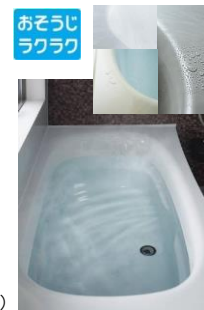

標準仕様イメージ

Feature

アクアマール人造大理石保温浴槽 キレイが長く続く、つややかな浴槽

フッ素配合の新素材で、汚れが付きにくくキレイが長持ち。
深みや奥行き感のある流れ模様の再現で、天然の大理石をイメージしました。

ゆったりしたやさしいカタチ

エスライン浴槽

浴槽内ステップ付きで、半身浴や親子入浴もゆったり。環境にやさしい節水タイプの浴槽です。

ベーシックな浴槽もスタイリッシュに。

アーチ浴槽

脚も伸ばしてゆったり。ゆるやかな曲線がスタイリッシュな印象を与えます。

断熱組みフタ(フック付き)

保温浴槽

5時間経っても、約2°C下がるだけ。追い炊き回数が減らせるから光熱費がお特。

スミピカフロア

床のスミに目地がないので
汚れがおとしやすい。

床表面に微細な凹凸を
施して、滑りにくく、乾き
やすい床パターン。

ささっとキレイ排水口

フッ素コーティングで、約10年間汚れはじき効果。ヌメリを簡単に落とせます。髪の毛もはがれやすく、捨てやすい。

Color select

壁柄

床

浴槽

収納棚

エプロン