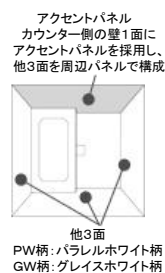

メープル柄
+ グレイホワイ柄

クレストン柄
+ グレイホワイ柄

グレイラングラムライン柄
+ グレイホワイ柄

アクセントパネル
カウンター側の壁1面に
アクセントパネルを採用し、
他3面を周辺パネルで構成

他3面
PW柄: ハラルホワイ柄
GW柄: グレイホワイ柄

Specification

◆ミラー

セミワイドミラー

◆洗い場側水栓

- ・ストレート壁付水栓
(メタルハンドル)
- ・メタルシャワーヘッド
- ・シルバーホース
- ・握りバー兼用スライドバー(メタル)

◆ドア

2枚折りドア
(ホワイト)
段差5mm

◆床

単色

ミディアム
ホワイト

ミディアム
ベージュ