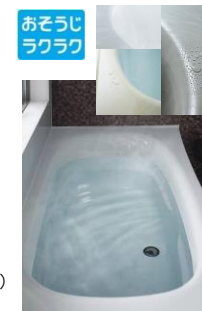

標準仕様イメージ

Feature

アクアマール人造大理石保温浴槽

キレイが長く続く、つややかな浴槽

フッ素配合の新素材で、汚れが付きにくくキレイが長持ち。
深みや奥行き感のある流れ模様の再現で、天然の大理石をイメージしました

ゆったりしたやさしいカタチ

ベーシックな浴槽もスタイリッシュに。

エスライン浴槽

浴槽内ステップ付きで、半身浴や親子入浴もゆったり。
環境にやさしい節水タイプの浴槽です。

アーチ浴槽

脚も伸ばしてゆったり。ゆるやかな曲線が
スタイリッシュな印象を与えます。

断熱組みフタ(フック付き)

おそうじ
ラクラク

保温浴槽

5時間経っても、約2℃下がらなだけ。
追い炊き回数が減らせるから
光熱費がお得。

スミピカフロア

床のスミに目地がないので
汚れが落としやすい。

ささっとキレイ排水口

フッ素コーティングで、約10年間汚れはじき効果。ヌメリを
簡単に落せます。髪の毛もはがれやすく、捨てやすい。

Color select

壁柄

モザイク硝子ブルー柄
+ ハラルホワイ柄

モザイク硝子ブラウン柄
+ ハラルホワイ柄

ドラマホワイ柄
+ ハラルホワイ柄