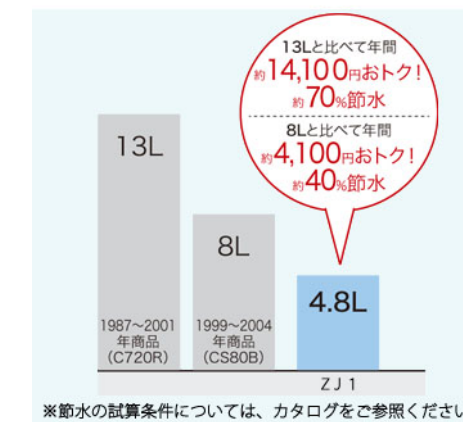

パステルアイボリー

パステルピンク

便器・便座機能

お掃除ラクラク

凹凸が少なく、ノズルまわりもすっきり。  
ラクにお掃除できるのが魅力です。

みんなが手洗いしやすい

しっかり手が洗いやすい高さに設計。  
水はねもしにくく気持ちよく洗えます。

汚れがつきにくく、落ちやすい

汚れが落ちやすい技術で、  
お掃除がぐっとラクになりました。

しっかり洗浄、お掃除しやすい

便器の中を少ない水で効率よく洗います。  
サッとひとふき、お掃除ラクラクです。

節水だからエコ

13L便器からおよそ1/3の水で  
洗浄する、進化した節水技術。

※節水の試算条件については、カタログをご参照ください。

機能一覧

トルネード洗浄	便ふた着脱	セルフクリーニング	セフィオンテクト
クリーン便座(つぎ目なし)	クリーンノズル	抗菌	ノズルそうじ
フチなし形状	おしり洗浄	やわらか洗浄	ビデ洗浄
ムーブ洗浄	水勢調節	洗浄位置調節	おまかせ節電
タイマー節電	便座・便ふたソフト閉止	停電時安心設計	オート便器洗浄※
オートパワー脱臭/脱臭	リモコン便器洗浄	暖房便座	着座センサー
リモコン			