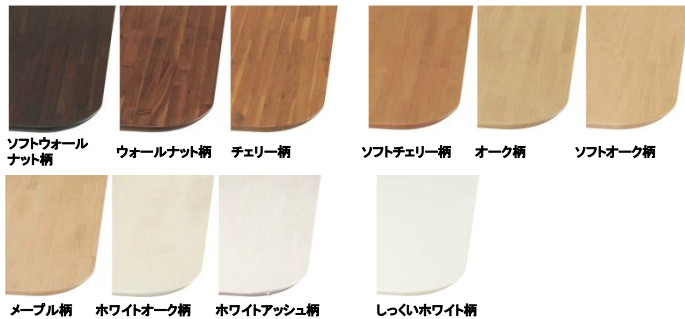

カウンターバリエーション

インテリアカウンター【耐水集成タイプ】

インテリアカウンター【シートタイプ】

ドアデザインバリエーション

●LDK

●居室

●洗面所

●トイレ

●クローゼット

カラーバリエーション

ハンドル・引手

●開きドア・引戸用

●クローゼット用

システム階段 スタンダードタイプ

玄関収納コンポリア スタンダード仕様

木質床材 ベリティスフローア-S ハードコート