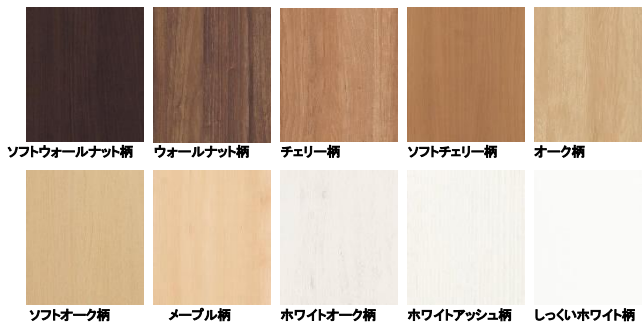

カラーバリエーション