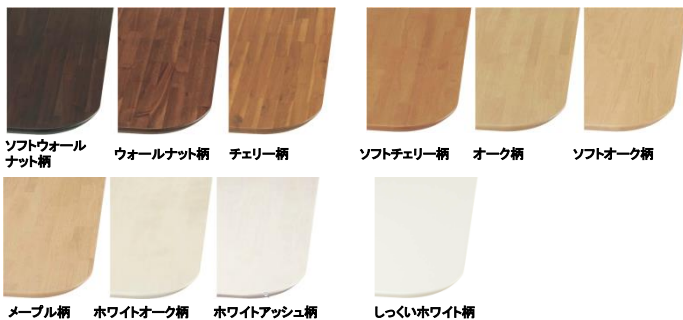

カウンターバリエーション

インテリアカウンター【耐水集成タイプ】

ソフトウォールナット柄 ウォールナット柄 チェリー柄 ソフトチェリー柄 オーク柄 ソフトオーク柄
 メープル柄 ホワイトオーク柄 ホワイトアッシュ柄 っくいホワイト柄

インテリアカウンター【シートタイプ】

ソフトウォールナット柄 ウォールナット柄 チェリー柄 ソフトチェリー柄 オーク柄 ソフトオーク柄
 メープル柄 ホワイトオーク柄 ホワイトアッシュ柄 っくいホワイト柄

ドアデザインバリエーション

●LDK

WB型 WC型 LC型

●居室

PA型

●洗面所

DC型

●トイレ

TA型

●クローゼット

フラットタイプ

カラーバリエーション

ソフトウォールナット柄 ウォールナット柄 チェリー柄 ソフトチェリー柄 オーク柄
 ソフトオーク柄 メープル柄 ホワイトオーク柄 ホワイトアッシュ柄 っくいホワイト柄

ハンドル・引手

●開きドア・引戸用

ハンドル (A1型)